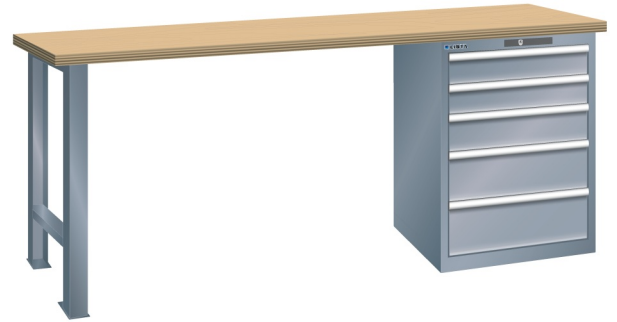

## WERKBANK, B1500 X D800 X H900, 5 LADES

### Omschrijving

Een werkbank met schuifladenkast of een schuifladenkast met werkblad? Onderstaand biedt Listashop.nl u een aantal variaties aan, die qua configuratie in het verleden vaak zo zijn samengesteld en verkocht. En dat de praktijk de beste leermeester is behoeft geen betoog. De ladenkasten zijn allemaal 27E breed en 27 of 36E diep. Dit geeft een nuttige ladeafmeting van respectievelijk 459 x 459 mm en 459 x 612 mm. Doordat de werkbladen af fabriek voorbereid zijn voor montage van alle soorten en maten ladenkasten in elk mogelijke configuratie, kunt u bijvoorbeeld de kast snel en eenvoudig verplaatsen naar de andere zijde van de werkbank. Of naderhand nog een schuifladenkast monteren. (wel van exact dezelfde hoogte)

Het uitgebreide programma indelingsmateriaal biedt u de mogelijkheid elke schuiflade zo efficiënt mogelijk in te delen en geschikt te maken voor de gewenste opslag. Zo maakt u optimaal gebruik van de beschikbare ruimte. En aan een nette werkplek is het prettig werken.

### Kenmerken

- Beuken werkblad (50 mm dik)
- Breedte: 1500 mm
- Diepte: 800 mm
- Hoogte: 900 mm
- 5 schuiflades
- Ladeindeling: 2x100 / 1x150 / 2x200
- Nuttige ladeafmeting: 459mm x 612mm
- Draagvermogen lades 75kg
- Exclusief indelingsmateriaal