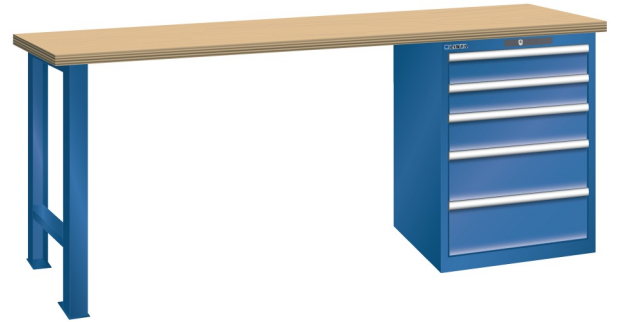

## WERKBANK, B1500 X D800 X H900, 5 LADES

### Omschrijving

Een werkbank met schuifladenkast of een schuifladenkast met werkblad? Onderstaand biedt Listashop.nl u een aantal variaties aan, die qua configuratie in het verleden vaak zo zijn samengesteld en verkocht. En dat de praktijk de beste leermeester is behoeft geen betoog. De ladenkasten zijn allemaal 27E breed en 27 of 36E diep. Dit geeft een nuttige ladeafmeting van respectievelijk 459 x 459 mm en 459 x 612 mm. Doordat de werkbladen af fabriek voorbereid zijn voor montage van alle soorten en maten ladenkasten in elk mogelijke configuratie, kunt u bijvoorbeeld de kast snel en eenvoudig verplaatsen naar de andere zijde van de werkbank. Of naderhand nog een schuifladenkast monteren. (wel van exact dezelfde hoogte)

Het uitgebreide programma indelingsmateriaal biedt u de mogelijkheid elke schuiflade zo efficiënt mogelijk in te delen en geschikt te maken voor de gewenste opslag. Zo maakt u optimaal gebruik van de beschikbare ruimte. En aan een nette werkplek is het prettig werken.

### Kenmerken

- Beuken werkblad (50 mm dik)
- Breedte: 1500 mm
- Diepte: 800 mm
- Hoogte: 900 mm
- 5 schuiflades
- Ladeindeling: 2x100 / 1x150 / 2x200
- Nuttige ladeafmeting: 459mm x 612mm
- Draagvermogen lades 75kg
- Exclusief indelingsmateriaal