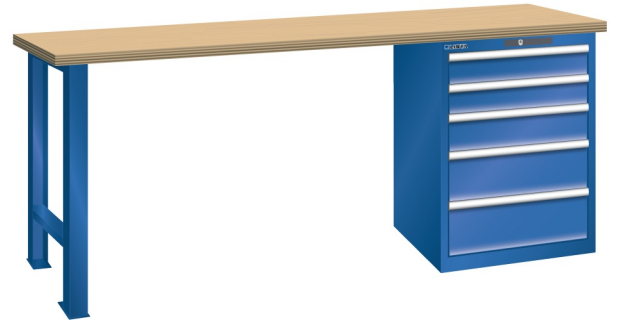

WERKBANK, B1500 X D800 X H900, 5 LADES

LISTA

Omschrijving

Een werkbank met schuifladenkast of een schuifladenkast met werkblad? Onderstaand biedt Listashop.nl u een aantal variaties aan, die qua configuratie in het verleden vaak zo zijn samengesteld en verkocht. En dat de praktijk de beste leermeester is behoeft geen betoog. De ladenkasten zijn allemaal 27E breed en 27 of 36E diep. Dit geeft een nuttige ladeafmeting van respectievelijk 459 x 459 mm en 459 x 612 mm. Doordat de werkbladen af fabriek voorbereid zijn voor montage van alle soorten en maten ladenkasten in elk mogelijke configuratie, kunt u bijvoorbeeld de kast snel en eenvoudig verplaatsen naar de andere zijde van de werkbank. Of naderhand nog een schuifladenkast monteren. (wel van exact dezelfde hoogte)

Het uitgebreide programma indelingsmateriaal biedt u de mogelijkheid elke schuiflade zo efficiënt mogelijk in te delen en geschikt te maken voor de gewenste opslag. Zo maakt u optimaal gebruik van de beschikbare ruimte. En aan een nette werkplek is het prettig werken.

Kenmerken

- Beuken werkblad (50 mm dik)
- Breedte: 1500 mm
- Diepte: 800 mm
- Hoogte: 900 mm
- 5 schuiflades
- Ladeindeling: 2x100 / 1x150 / 2x200
- Nuttige ladeafmeting: 459mm x 612mm
- Draagvermogen lades 75kg
- Exclusief indelingsmateriaal