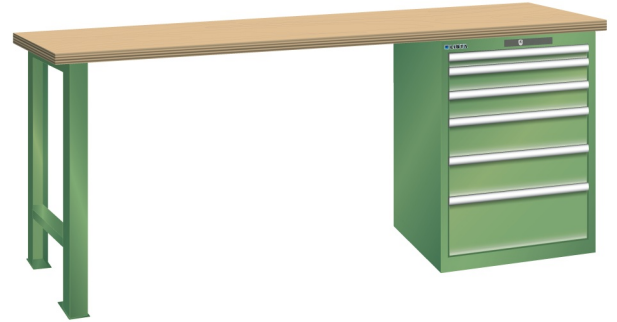

WERKBANK, B1500 X D800 X H900, 6 LADES

LISTA

Omschrijving

Een werkbank met schuifladenkast of een schuifladenkast met werkblad? Onderstaand biedt Listashop.nl u een aantal variaties aan, die qua configuratie in het verleden vaak zo zijn samengesteld en verkocht. En dat de praktijk de beste leermeester is behoeft geen betoog. De ladenkasten zijn allemaal 27E breed en 27 of 36E diep. Dit geeft een nuttige ladeafmeting van respectievelijk 459 x 459 mm en 459 x 612 mm. Doordat de werkbladen af fabriek voorbereid zijn voor montage van alle soorten en maten ladenkasten in elk mogelijke configuratie, kunt u bijvoorbeeld de kast snel en eenvoudig verplaatsen naar de andere zijde van de werkbank. Of naderhand nog een schuifladenkast monteren. (wel van exact dezelfde hoogte)

Het uitgebreide programma indelingsmateriaal biedt u de mogelijkheid elke schuiflade zo efficiënt mogelijk in te delen en geschikt te maken voor de gewenste opslag. Zo maakt u optimaal gebruik van de beschikbare ruimte. En aan een nette werkplek is het prettig werken.

Kenmerken

- Beuken werkblad (50 mm dik)
- Breedte: 1500 mm
- Diepte: 800 mm
- Hoogte: 900 mm
- 6 schuiflades
- Ladeindeling: 1x50 / 2x100 / 2x150 / 1x200
- Nuttige ladeafmeting: 459mm x 612mm
- Draagvermogen lades 75kg
- Exclusief indelingsmateriaal