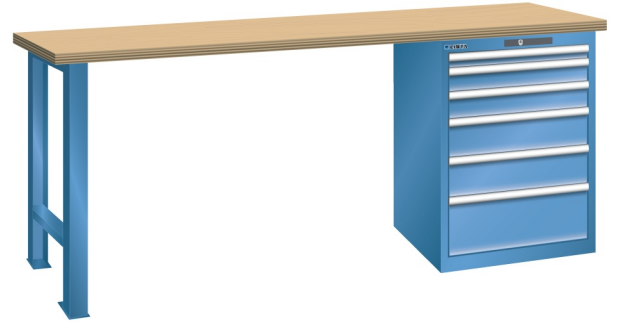

WERKBANK, B1500 X D800 X H900, 6 LADES

LISTA

Omschrijving

Een werkbank met schuifladenkast of een schuifladenkast met werkblad? Onderstaand biedt Listashop.nl u een aantal variaties aan, die qua configuratie in het verleden vaak zo zijn samengesteld en verkocht. En dat de praktijk de beste leermeester is behoeft geen betoog. De ladenkasten zijn allemaal 27E breed en 27 of 36E diep. Dit geeft een nuttige ladeafmeting van respectievelijk 459 x 459 mm en 459 x 612 mm. Doordat de werkbladen af fabriek voorbereid zijn voor montage van alle soorten en maten ladenkasten in elk mogelijke configuratie, kunt u bijvoorbeeld de kast snel en eenvoudig verplaatsen naar de andere zijde van de werkbank. Of naderhand nog een schuifladenkast monteren. (wel van exact dezelfde hoogte)

Het uitgebreide programma indelingsmateriaal biedt u de mogelijkheid elke schuiflade zo efficiënt mogelijk in te delen en geschikt te maken voor de gewenste opslag. Zo maakt u optimaal gebruik van de beschikbare ruimte. En aan een nette werkplek is het prettig werken.

Kenmerken

- Beuken werkblad (50 mm dik)
- Breedte: 1500 mm
- Diepte: 800 mm
- Hoogte: 900 mm
- 6 schuiflades
- Ladeindeling: 1x50 / 2x100 / 2x150 / 1x200
- Nuttige ladeafmeting: 459mm x 612mm
- Draagvermogen lades 75kg
- Exclusief indelingsmateriaal