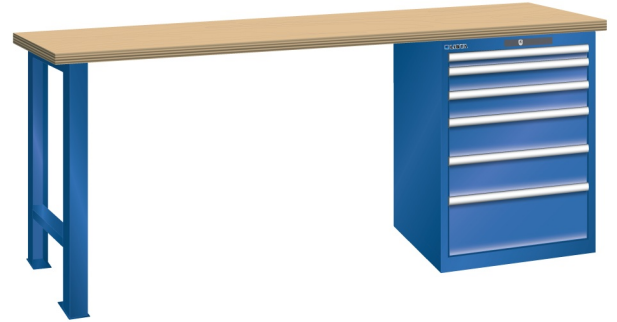

WERKBANK, B1500 X D800 X H900, 6 LADES

LISTA

Omschrijving

Een werkbank met schuifladenkast of een schuifladenkast met werkblad? Onderstaand biedt Listashop.nl u een aantal variaties aan, die qua configuratie in het verleden vaak zo zijn samengesteld en verkocht. En dat de praktijk de beste leermeester is behoeft geen betoog. De ladenkasten zijn allemaal 27E breed en 27 of 36E diep. Dit geeft een nuttige ladeafmeting van respectievelijk 459 x 459 mm en 459 x 612 mm. Doordat de werkbladen af fabriek voorbereid zijn voor montage van alle soorten en maten ladenkasten in elk mogelijke configuratie, kunt u bijvoorbeeld de kast snel en eenvoudig verplaatsen naar de andere zijde van de werkbank. Of naderhand nog een schuifladenkast monteren. (wel van exact dezelfde hoogte)

Het uitgebreide programma indelingsmateriaal biedt u de mogelijkheid elke schuiflade zo efficiënt mogelijk in te delen en geschikt te maken voor de gewenste opslag. Zo maakt u optimaal gebruik van de beschikbare ruimte. En aan een nette werkplek is het prettig werken.

Kenmerken

- Beuken werkblad (50 mm dik)
- Breedte: 1500 mm
- Diepte: 800 mm
- Hoogte: 900 mm
- 6 schuiflades
- Ladeindeling: 1x50 / 2x100 / 2x150 / 1x200
- Nuttige ladeafmeting: 459mm x 612mm
- Draagvermogen lades 75kg
- Exclusief indelingsmateriaal