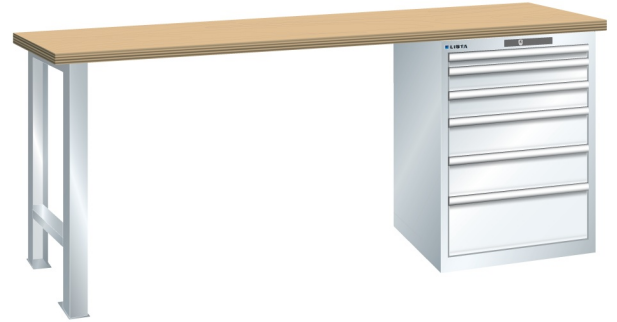

WERKBANK, B1500 X D800 X H900, 6 LADES

LISTA

Omschrijving

Een werkbank met schuifladenkast of een schuifladenkast met werkblad? Onderstaand biedt Listashop.nl u een aantal variaties aan, die qua configuratie in het verleden vaak zo zijn samengesteld en verkocht. En dat de praktijk de beste leermeester is behoeft geen betoog. De ladenkasten zijn allemaal 27E breed en 27 of 36E diep. Dit geeft een nuttige ladeafmeting van respectievelijk 459 x 459 mm en 459 x 612 mm. Doordat de werkbladen af fabriek voorbereid zijn voor montage van alle soorten en maten ladenkasten in elk mogelijke configuratie, kunt u bijvoorbeeld de kast snel en eenvoudig verplaatsen naar de andere zijde van de werkbank. Of naderhand nog een schuifladenkast monteren. (wel van exact dezelfde hoogte)

Het uitgebreide programma indelingsmateriaal biedt u de mogelijkheid elke schuiflade zo efficiënt mogelijk in te delen en geschikt te maken voor de gewenste opslag. Zo maakt u optimaal gebruik van de beschikbare ruimte. En aan een nette werkplek is het prettig werken.

Kenmerken

- Beuken werkblad (50 mm dik)
- Breedte: 1500 mm
- Diepte: 800 mm
- Hoogte: 900 mm
- 6 schuiflades
- Ladeindeling: 1x50 / 2x100 / 2x150 / 1x200
- Nuttige ladeafmeting: 459mm x 612mm
- Draagvermogen lades 75kg
- Exclusief indelingsmateriaal