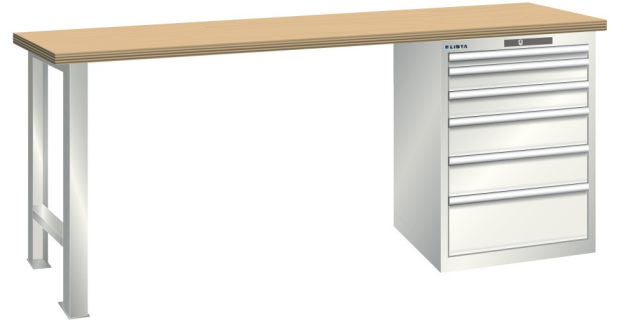

WERKBANK, B1500 X D800 X H900, 6 LADES

LISTA

Omschrijving

Een werkbank met schuifladenkast of een schuifladenkast met werkblad? Onderstaand biedt Listashop.nl u een aantal variaties aan, die qua configuratie in het verleden vaak zo zijn samengesteld en verkocht. En dat de praktijk de beste leermeester is behoeft geen betoog. De ladenkasten zijn allemaal 27E breed en 27 of 36E diep. Dit geeft een nuttige ladeafmeting van respectievelijk 459 x 459 mm en 459 x 612 mm. Doordat de werkbladen af fabriek voorbereid zijn voor montage van alle soorten en maten ladenkasten in elk mogelijke configuratie, kunt u bijvoorbeeld de kast snel en eenvoudig verplaatsen naar de andere zijde van de werkbank. Of naderhand nog een schuifladenkast monteren. (wel van exact dezelfde hoogte)

Het uitgebreide programma indelingsmateriaal biedt u de mogelijkheid elke schuiflade zo efficiënt mogelijk in te delen en geschikt te maken voor de gewenste opslag. Zo maakt u optimaal gebruik van de beschikbare ruimte. En aan een nette werkplek is het prettig werken.

Kenmerken

- Beuken werkblad (50 mm dik)
- Breedte: 1500 mm
- Diepte: 800 mm
- Hoogte: 900 mm
- 6 schuiflades
- Ladeindeling: 1x50 / 2x100 / 2x150 / 1x200
- Nuttige ladeafmeting: 459mm x 612mm
- Draagvermogen lades 75kg
- Exclusief indelingsmateriaal