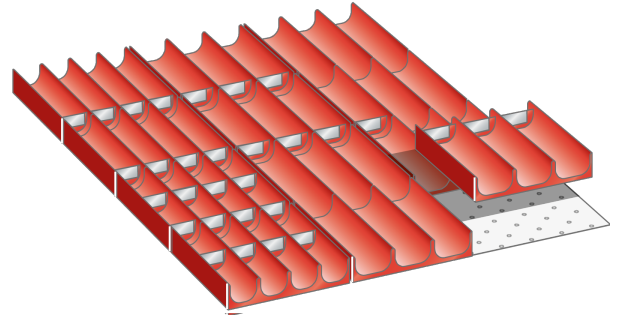

SET-INDELINGSMATERIAAL, 27E X 36E

 **LISTA**

Omschrijving

Het uitgebreide programma indelingsmateriaal van Lista geeft u de mogelijkheid elke schuiflade uit het hele Lista assortiment flexibel en geheel naar wens in te delen, en zodoende de opslagcapaciteit optimaal te benutten.

Het spreekwoord: "gemak dient de mens" brengt Magma hier in de praktijk en biedt u onderstaand een groot aantal complete sets indelingsmateriaal aan.

Aan de hand van duizenden praktijkvoorbeelden zijn deze sets samengesteld en zijn per set lade vullend. Het ruime aanbod met inzetbakjes, gotendelen, gleuf- en tussenschotten of een combinatie hiervan biedt u de mogelijkheid snel van start te gaan met het efficiënt indelen van uw schuifladenkast. In de categorie Lista Separaat vindt u alle losse componenten van het indelingsmateriaal en kunt u de indeling van de schuifladen indien nodig, nog meer optimaliseren en conform uw wens of toepassing aanpassen.

Bestaande uit:

- 4 x gotendeel 4-delig, Ø 33 mm
- 8 x gotendeel 3-delig, Ø 45 mm
- 20 x verdeelschot 4-delig, Ø 33 mm
- 10 x verdeelschot 3-delig, Ø 45 mm

Varianten (1)

Artikelnummer	Artikelnummer fabrikant	Lade hoogte
41-9074-001	100.284.000	50 mm