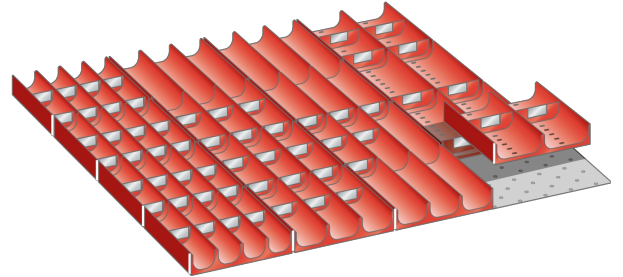

SET-INDELINGSMATERIAAL, 36E X 36E

Omschrijving

Het uitgebreide programma indelingsmateriaal van Lista geeft u de mogelijkheid elke schuiflade uit het hele Lista assortiment flexibel en geheel naar wens in te delen, en zodoende de opslagcapaciteit optimaal te benutten.

Het spreekwoord: "gemak dient de mens" brengt Magema hier in de praktijk en biedt u onderstaand een groot aantal complete sets indelingsmateriaal aan.

Aan de hand van duizenden praktijkvoorbeelden zijn deze sets samengesteld en zijn per set lade vullend. Het ruime aanbod met inzetbakjes, gotendelen, gleuf- en tussenschotten of een combinatie hiervan biedt u de mogelijkheid snel van start te gaan met het efficiënt indelen van uw schuifladenkast. In de categorie Lista Separaat vindt u alle losse componenten van het indelingsmateriaal en kunt u de indeling van de schuifladen indien nodig, nog meer optimaliseren en conform uw wens of toepassing aanpassen.

Bestaande uit:

- 4 x gotendeel 4-delig, Ø 33 mm
- 8 x gotendeel 3-delig, Ø 45 mm
- 4 x gotendeel 2-delig, Ø 70 mm
- 10 x verdeelschot 4-delig, Ø 33 mm
- 10 x verdeelschot 2-delig, Ø 70 mm

Varianten (1)

Artikelnummer	Artikelnummer fabrikant	Lade hoogte
41-9084-001	100.319.000	50 mm