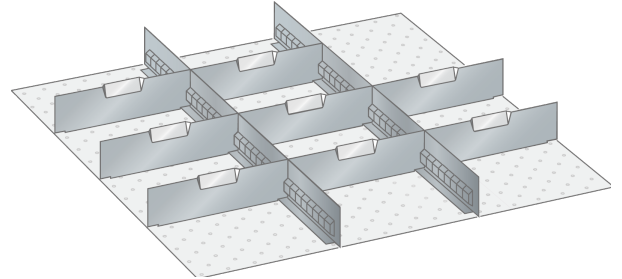

SET-INDELINGSMATERIAAL, 36E X 36E

Omschrijving

Het uitgebreide programma indelingsmateriaal van Lista geeft u de mogelijkheid elke schuiflade uit het hele Lista assortiment flexibel en geheel naar wens in te delen, en zodoende de opslagcapaciteit optimaal te benutten.

Het spreekwoord: "gemak dient de mens" brengt Magma hier in de praktijk en biedt u onderstaand een groot aantal complete sets indelingsmateriaal aan.

Aan de hand van duizenden praktijkvoorbeelden zijn deze sets samengesteld en zijn per set lade vullend. Het ruime aanbod met inzetbakjes, gotendelen, gleuf- en tussenschotten of een combinatie hiervan biedt u de mogelijkheid snel van start te gaan met het efficiënt indelen van uw schuifladenkast. In de categorie Lista Separaat vindt u alle losse componenten van het indelingsmateriaal en kunt u de indeling van de schuifladen indien nodig, nog meer optimaliseren en conform uw wens of toepassing aanpassen.

Bestaande uit:

- 2 x gleufschot 36E, lengte 610 mm
- 8 x tussenschot 12E, lengte 201 mm

Varianten (4)

Artikelnummer	Artikelnummer fabrikant	Lade hoogte
41-9085-001	100.348.000	75 mm
41-9085-002	100.349.000	100 mm, 125 mm
41-9085-003	100.350.000	150 mm
41-9085-004	100.351.000	200 mm