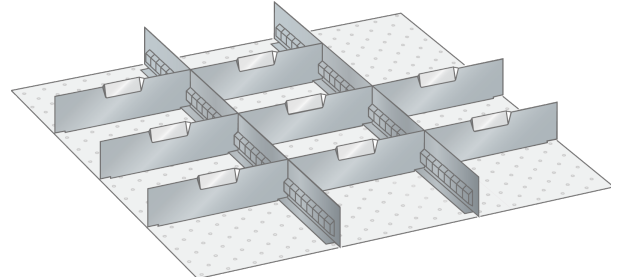

SET-INDELINGSMATERIAAL, 36E X 36E

LISTA

Omschrijving

Het uitgebreide programma indelingsmateriaal van Lista geeft u de mogelijkheid elke schuiflade uit het hele Lista assortiment flexibel en geheel naar wens in te delen, en zodoende de opslagcapaciteit optimaal te benutten.

Het spreekwoord: "gemak dient de mens" brengt Magma hier in de praktijk en biedt u onderstaand een groot aantal complete sets indelingsmateriaal aan.

Aan de hand van duizenden praktijkvoorbeelden zijn deze sets samengesteld en zijn per set lade vullend. Het ruime aanbod met inzetbakjes, gotendelen, gleuf- en tussenschotten of een combinatie hiervan biedt u de mogelijkheid snel van start te gaan met het efficiënt indelen van uw schuifladenkast. In de categorie Lista Separaat vindt u alle losse componenten van het indelingsmateriaal en kunt u de indeling van de schuifladen indien nodig, nog meer optimaliseren en conform uw wens of toepassing aanpassen.

Bestaande uit:

- 2 x gleufschot 36E, lengte 610 mm
- 8 x tussenschot 12E, lengte 201 mm

Varianten (4)

Artikelnummer	Artikelnummer fabrikant	Lade hoogte
41-9085-001	100.348.000	75 mm
41-9085-002	100.349.000	100 mm, 125 mm
41-9085-003	100.350.000	150 mm
41-9085-004	100.351.000	200 mm