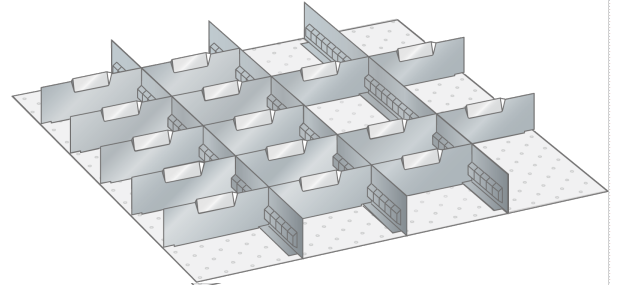

SET-INDELINGSMATERIAAL, 36E X 36E

Omschrijving

Het uitgebreide programma indelingsmateriaal van Lista geeft u de mogelijkheid elke schuiflade uit het hele Lista assortiment flexibel en geheel naar wens in te delen, en zodoende de opslagcapaciteit optimaal te benutten.

Het spreekwoord: "gemak dient de mens" brengt Magma hier in de praktijk en biedt u onderstaand een groot aantal complete sets indelingsmateriaal aan.

Aan de hand van duizenden praktijkvoorbeelden zijn deze sets samengesteld en zijn per set lade vullend. Het ruime aanbod met inzetbakjes, gotendelen, gleuf- en tussenschotten of een combinatie hiervan biedt u de mogelijkheid snel van start te gaan met het efficiënt indelen van uw schuifladenkast. In de categorie Lista Separaat vindt u alle losse componenten van het indelingsmateriaal en kunt u de indeling van de schuifladen indien nodig, nog meer optimaliseren en conform uw wens of toepassing aanpassen.

Bestaande uit:

- 3 x gleufschot 36E, lengte 610 mm
- 15 x tussenschot 9E, lengte 149 mm

Varianten (5)

Artikelnummer	Artikelnummer fabrikant	Lade hoogte
41-9086-005	80.689.000	250 mm
41-9086-001	100.343.000	75 mm
41-9086-002	100.344.000	100 mm, 125 mm
41-9086-003	100.345.000	150 mm
41-9086-004	100.346.000	200 mm