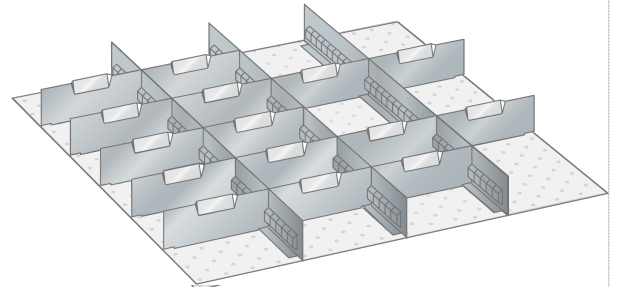

SET-INDELINGSMATERIAAL, 36E X 36E

LISTA

Omschrijving

Het uitgebreide programma indelingsmateriaal van Lista geeft u de mogelijkheid elke schuiflade uit het hele Lista assortiment flexibel en geheel naar wens in te delen, en zodoende de opslagcapaciteit optimaal te benutten.

Het spreekwoord: "gemak dient de mens" brengt Magma hier in de praktijk en biedt u onderstaand een groot aantal complete sets indelingsmateriaal aan.

Aan de hand van duizenden praktijkvoorbeelden zijn deze sets samengesteld en zijn per set lade vullend. Het ruime aanbod met inzetbakjes, gotendelen, gleuf- en tussenschotten of een combinatie hiervan biedt u de mogelijkheid snel van start te gaan met het efficiënt indelen van uw schuifladenkast. In de categorie Lista Separaat vindt u alle losse componenten van het indelingsmateriaal en kunt u de indeling van de schuifladen indien nodig, nog meer optimaliseren en conform uw wens of toepassing aanpassen.

Bestaande uit:

- 3 x gleufschot 36E, lengte 610 mm
- 15 x tussenschot 9E, lengte 149 mm

Varianten (5)

Artikelnummer	Artikelnummer fabrikant	Lade hoogte
41-9086-005	80.689.000	250 mm
41-9086-001	100.343.000	75 mm
41-9086-002	100.344.000	100 mm, 125 mm
41-9086-003	100.345.000	150 mm
41-9086-004	100.346.000	200 mm