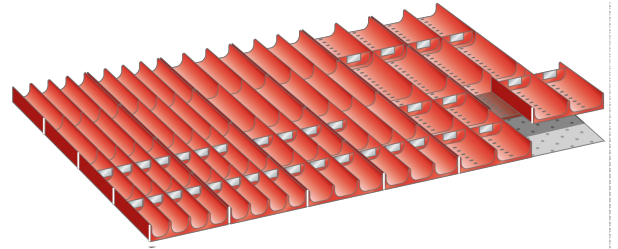

## SET-INDELINGSMATERIAAL, 54E X 36E

### Omschrijving

Het uitgebreide programma indelingsmateriaal van Lista geeft u de mogelijkheid elke schuiflade uit het hele Lista assortiment flexibel en geheel naar wens in te delen, en zodoende de opslagcapaciteit optimaal te benutten.

Het spreekwoord: "gemak dient de mens" brengt Magema hier in de praktijk en biedt u onderstaand een groot aantal complete sets indelingsmateriaal aan.

Aan de hand van duizenden praktijkvoorbeelden zijn deze sets samengesteld en zijn per set lade vullend. Het ruime aanbod met inzetbakjes, gotendelen, gleuf- en tussenschotten of een combinatie hiervan biedt u de mogelijkheid snel van start te gaan met het efficiënt indelen van uw schuifladenkast. In de categorie Lista Separaat vindt u alle losse componenten van het indelingsmateriaal en kunt u de indeling van de schuifladen indien nodig, nog meer optimaliseren en conform uw wens of toepassing aanpassen.

### Bestaande uit:

- 8 x gotendeel 4-delig, Ø 33 mm
- 8 x gotendeel 3-delig, Ø 45 mm
- 8 x gotendeel 2-delig, Ø 70 mm
- 20 x verdeelschot 4-delig, Ø 33 mm
- 10 x verdeelschot 3-delig, Ø 45 mm
- 10 x verdeelschot 2-delig, Ø 70 mm