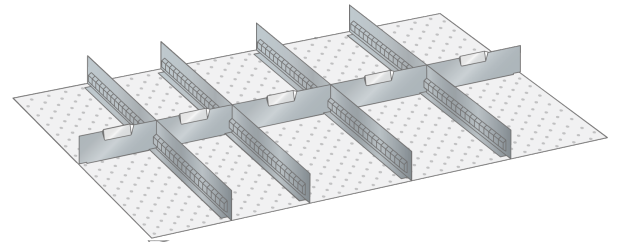

SET-INDELINGSMATERIAAL, 54E X 36E

LISTA

Omschrijving

Het uitgebreide programma indelingsmateriaal van Lista geeft u de mogelijkheid elke schuiflade uit het hele Lista assortiment flexibel en geheel naar wens in te delen, en zodoende de opslagcapaciteit optimaal te benutten.

Het spreekwoord: "gemak dient de mens" brengt Magma hier in de praktijk en biedt u onderstaand een groot aantal complete sets indelingsmateriaal aan.

Aan de hand van duizenden praktijkvoorbeelden zijn deze sets samengesteld en zijn per set lade vullend. Het ruime aanbod met inzetbakjes, gotendelen, gleuf- en tussenschotten of een combinatie hiervan biedt u de mogelijkheid snel van start te gaan met het efficiënt indelen van uw schuifladenkast. In de categorie Lista Separaat vindt u alle losse componenten van het indelingsmateriaal en kunt u de indeling van de schuifladen indien nodig, nog meer optimaliseren en conform uw wens of toepassing aanpassen.

Bestaande uit:

- 4 x gleufschot 36E, lengte 610 mm
- 2 x tussenschot 9E, lengte 149 mm
- 3 x tussenschot 12E, lengte 201 mm

Varianten (7)

Artikelnummer	Artikelnummer fabrikant	Lade hoogte
41-9100-001	80.389.000	75 mm
41-9100-002	80.390.000	100 mm, 125 mm
41-9100-003	80.391.000	150 mm
41-9100-004	80.392.000	200 mm
41-9100-006	80.394.000	300 mm
41-9100-007	80.533.000	50 mm
41-9100-005	80.393.000	250 mm