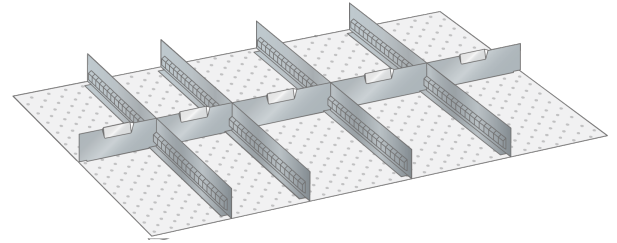

SET-INDELINGSMATERIAAL, 54E X 36E

LISTA

Omschrijving

Het uitgebreide programma indelingsmateriaal van Lista geeft u de mogelijkheid elke schuiflade uit het hele Lista assortiment flexibel en geheel naar wens in te delen, en zodoende de opslagcapaciteit optimaal te benutten.

Het spreekwoord: "gemak dient de mens" brengt Magma hier in de praktijk en biedt u onderstaand een groot aantal complete sets indelingsmateriaal aan.

Aan de hand van duizenden praktijkvoorbeelden zijn deze sets samengesteld en zijn per set lade vullend. Het ruime aanbod met inzetbakjes, gotendelen, gleuf- en tussenschotten of een combinatie hiervan biedt u de mogelijkheid snel van start te gaan met het efficiënt indelen van uw schuifladenkast. In de categorie Lista Separaat vindt u alle losse componenten van het indelingsmateriaal en kunt u de indeling van de schuifladen indien nodig, nog meer optimaliseren en conform uw wens of toepassing aanpassen.

Bestaande uit:

- 4 x gleufschot 36E, lengte 610 mm
- 2 x tussenschot 9E, lengte 149 mm
- 3 x tussenschot 12E, lengte 201 mm

Varianten (7)

Artikelnummer	Artikelnummer fabrikant	Lade hoogte
41-9100-001	80.389.000	75 mm
41-9100-002	80.390.000	100 mm, 125 mm
41-9100-003	80.391.000	150 mm
41-9100-004	80.392.000	200 mm
41-9100-006	80.394.000	300 mm
41-9100-007	80.533.000	50 mm
41-9100-005	80.393.000	250 mm