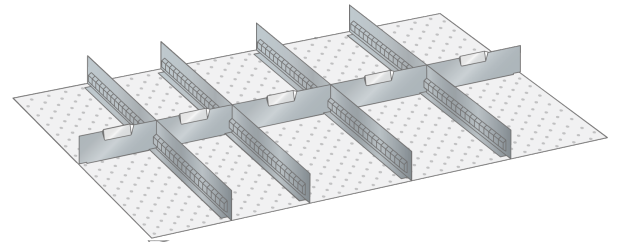

### Omschrijving

Het uitgebreide programma indelingsmateriaal van Lista geeft u de mogelijkheid elke schuiflade uit het hele Lista assortiment flexibel en geheel naar wens in te delen, en zodoende de opslagcapaciteit optimaal te benutten.

Het spreekwoord: "gemak dient de mens" brengt Magma hier in de praktijk en biedt u onderstaand een groot aantal complete sets indelingsmateriaal aan.

Aan de hand van duizenden praktijkvoorbeelden zijn deze sets samengesteld en zijn per set lade vullend. Het ruime aanbod met inzetbakjes, gotendelen, gleuf- en tussenschotten of een combinatie hiervan biedt u de mogelijkheid snel van start te gaan met het efficiënt indelen van uw schuifladenkast. In de categorie Lista Separaat vindt u alle losse componenten van het indelingsmateriaal en kunt u de indeling van de schuifladen indien nodig, nog meer optimaliseren en conform uw wens of toepassing aanpassen.

### Bestaande uit:

- 4 x gleufschot 36E, lengte 610 mm
- 2 x tussenschot 9E, lengte 149 mm
- 3 x tussenschot 12E, lengte 201 mm