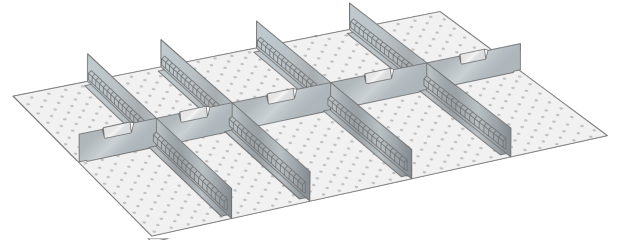

### Omschrijving

Het uitgebreide programma indelingsmateriaal van Lista geeft u de mogelijkheid elke schuiflade uit het hele Lista assortiment flexibel en geheel naar wens in te delen, en zodoende de opslagcapaciteit optimaal te benutten.

Het spreekwoord: "gemak dient de mens" brengt Magma hier in de praktijk en biedt u onderstaand een groot aantal complete sets indelingsmateriaal aan.

Aan de hand van duizenden praktijkvoorbeelden zijn deze sets samengesteld en zijn per set lade vullend. Het ruime aanbod met inzetbakjes, gotendelen, gleuf- en tussenschotten of een combinatie hiervan biedt u de mogelijkheid snel van start te gaan met het efficiënt indelen van uw schuifladenkast. In de categorie Lista Separaat vindt u alle losse componenten van het indelingsmateriaal en kunt u de indeling van de schuifladen indien nodig, nog meer optimaliseren en conform uw wens of toepassing aanpassen.

### Bestaande uit:

- 4 x gleufschot 36E, lengte 610 mm
- 2 x tussenschot 9E, lengte 149 mm
- 3 x tussenschot 12E, lengte 201 mm