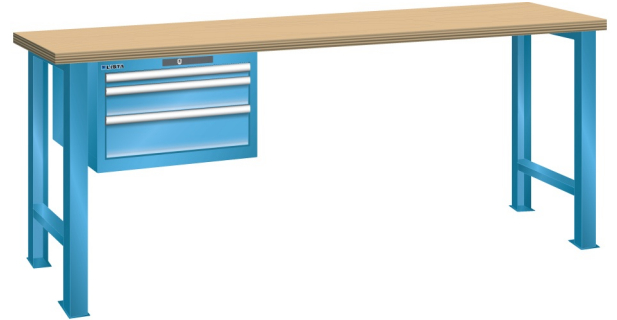

WERKBANK, B1500 X D700 X H840, 3 LADES

LISTA

Omschrijving

Een werkbank is eigenlijk niet compleet zonder een schuifladenkast. Het is wel zo handig om de benodigde gereedschappen of hulpmiddelen direct bij de hand te hebben.

Hieronder vindt u een werkbank, voorzien van een kleine Lista ladenkast, met maximaal 4 schuifladen, die onder het werkblad is gemonteerd. Doordat af fabriek alle rampa's zijn geplaatst voor elke mogelijke configuratie kunt u de ladenkast bijvoorbeeld snel en eenvoudig naar de andere zijde verplaatsen. Maar dus ook met hetzelfde gemak een extra ladenkast monteren.

Met behulp van het uitgebreide pakket indelingsmateriaal is het mogelijk elke lade volledig naar eigen inzicht en behoefte in te delen, zodat de beschikbare ruimte optimaal benut wordt. Van lineaal tot vijl, van plakbandapparaat tot soldeerbout, van potlood tot plastic zakje, alles georganiseerd, alles op zijn eigen plekje, zo voor de grijp.

Kenmerken

- Multiplex werkblad (40 mm dik)
- Breedte: 1500 mm
- Diepte: 700 mm
- Hoogte: 840 mm
- 3 schuiflades
- Ladeindeling: 1x50 / 1x100 / 1x150
- Nuttige ladeafmeting: 459mm x 459mm
- Draagvermogen lades 75kg
- Exclusief indelingsmateriaal