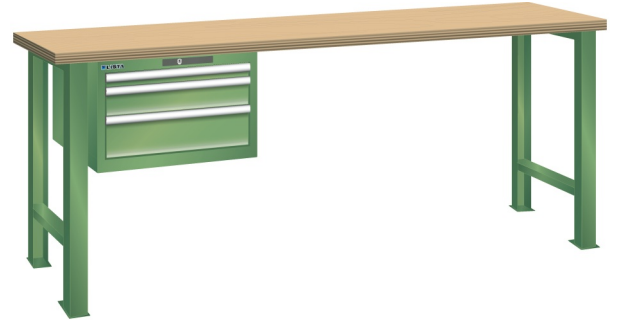

WERKBANK, B1500 X D700 X H840, 3 LADES

LISTA

Omschrijving

Een werkbank is eigenlijk niet compleet zonder een schuifladenkast. Het is wel zo handig om de benodigde gereedschappen of hulpmiddelen direct bij de hand te hebben.

Hieronder vindt u een werkbank, voorzien van een kleine Lista ladenkast, met maximaal 4 schuifladen, die onder het werkblad is gemonteerd. Doordat af fabriek alle rampa's zijn geplaatst voor elke mogelijke configuratie kunt u de ladenkast bijvoorbeeld snel en eenvoudig naar de andere zijde verplaatsen. Maar dus ook met hetzelfde gemak een extra ladenkast monteren.

Met behulp van het uitgebreide pakket indelingsmateriaal is het mogelijk elke lade volledig naar eigen inzicht en behoefte in te delen, zodat de beschikbare ruimte optimaal benut wordt. Van lineaal tot vijl, van plakbandapparaat tot soldeerbout, van potlood tot plastic zakje, alles georganiseerd, alles op zijn eigen plekje, zo voor de grijp.

Kenmerken

- Multiplex werkblad (40 mm dik)
- Breedte: 1500 mm
- Diepte: 700 mm
- Hoogte: 840 mm
- 3 schuiflades
- Ladeindeling: 1x50 / 1x100 / 1x150
- Nuttige ladeafmeting: 459mm x 459mm
- Draagvermogen lades 75kg
- Exclusief indelingsmateriaal