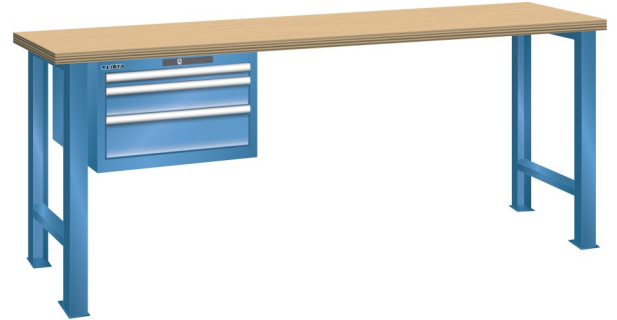

WERKBANK, B1500 X D700 X H840, 3 LADES

LISTA

Omschrijving

Een werkbank is eigenlijk niet compleet zonder een schuifladenkast. Het is wel zo handig om de benodigde gereedschappen of hulpmiddelen direct bij de hand te hebben.

Hieronder vindt u een werkbank, voorzien van een kleine Lista ladenkast, met maximaal 4 schuifladen, die onder het werkblad is gemonteerd. Doordat af fabriek alle rampa's zijn geplaatst voor elke mogelijke configuratie kunt u de ladenkast bijvoorbeeld snel en eenvoudig naar de andere zijde verplaatsen. Maar dus ook met hetzelfde gemak een extra ladenkast monteren.

Met behulp van het uitgebreide pakket indelingsmateriaal is het mogelijk elke lade volledig naar eigen inzicht en behoefte in te delen, zodat de beschikbare ruimte optimaal benut wordt. Van lineaal tot vijl, van plakbandapparaat tot soldeerbout, van potlood tot plastic zakje, alles georganiseerd, alles op zijn eigen plekje, zo voor de grijp.

Kenmerken

- Multiplex werkblad (40 mm dik)
- Breedte: 1500 mm
- Diepte: 700 mm
- Hoogte: 840 mm
- 3 schuiflades
- Ladeindeling: 1x50 / 1x100 / 1x150
- Nuttige ladeafmeting: 459mm x 459mm
- Draagvermogen lades 75kg
- Exclusief indelingsmateriaal