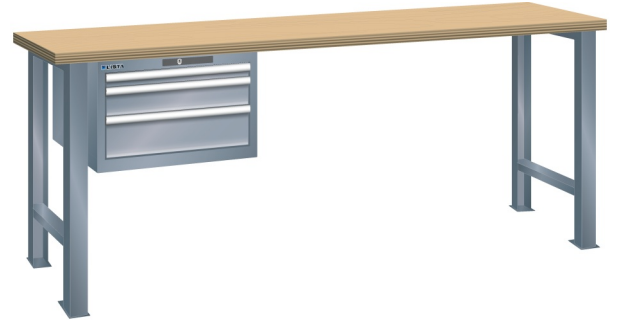

WERKBANK, B1500 X D700 X H840, 3 LADES

LISTA

Omschrijving

Een werkbank is eigenlijk niet compleet zonder een schuifladenkast. Het is wel zo handig om de benodigde gereedschappen of hulpmiddelen direct bij de hand te hebben.

Hieronder vindt u een werkbank, voorzien van een kleine Lista ladenkast, met maximaal 4 schuifladen, die onder het werkblad is gemonteerd. Doordat af fabriek alle rampa's zijn geplaatst voor elke mogelijke configuratie kunt u de ladenkast bijvoorbeeld snel en eenvoudig naar de andere zijde verplaatsen. Maar dus ook met hetzelfde gemak een extra ladenkast monteren.

Met behulp van het uitgebreide pakket indelingsmateriaal is het mogelijk elke lade volledig naar eigen inzicht en behoefte in te delen, zodat de beschikbare ruimte optimaal benut wordt. Van lineaal tot vijl, van plakbandapparaat tot soldeerbout, van potlood tot plastic zakje, alles georganiseerd, alles op zijn eigen plekje, zo voor de grijp.

Kenmerken

- Multiplex werkblad (40 mm dik)
- Breedte: 1500 mm
- Diepte: 700 mm
- Hoogte: 840 mm
- 3 schuiflades
- Ladeindeling: 1x50 / 1x100 / 1x150
- Nuttige ladeafmeting: 459mm x 459mm
- Draagvermogen lades 75kg
- Exclusief indelingsmateriaal