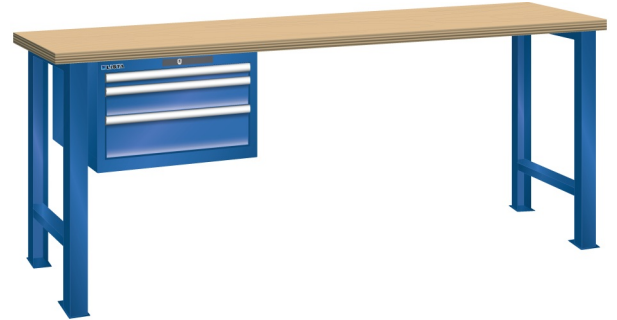

## WERKBANK, B1500 X D700 X H840, 3 LADES

### Omschrijving

Een werkbank is eigenlijk niet compleet zonder een schuifladenkast. Het is wel zo handig om de benodigde gereedschappen of hulpmiddelen direct bij de hand te hebben.

Hieronder vindt u een werkbank, voorzien van een kleine Lista ladenkast, met maximaal 4 schuifladen, die onder het werkblad is gemonteerd. Doordat af fabriek alle rampa's zijn geplaatst voor elke mogelijke configuratie kunt u de ladenkast bijvoorbeeld snel en eenvoudig naar de andere zijde verplaatsen. Maar dus ook met hetzelfde gemak een extra ladenkast monteren.

Met behulp van het uitgebreide pakket indelingsmateriaal is het mogelijk elke lade volledig naar eigen inzicht en behoefte in te delen, zodat de beschikbare ruimte optimaal benut wordt. Van lineaal tot vijl, van plakbandapparaat tot soldeerbout, van potlood tot plastic zakje, alles georganiseerd, alles op zijn eigen plekje, zo voor de grijp.

### Kenmerken

- Multiplex werkblad (40 mm dik)
- Breedte: 1500 mm
- Diepte: 700 mm
- Hoogte: 840 mm
- 3 schuiflades
- Ladeindeling: 1x50 / 1x100 / 1x150
- Nuttige ladeafmeting: 459mm x 459mm
- Draagvermogen lades 75kg
- Exclusief indelingsmateriaal