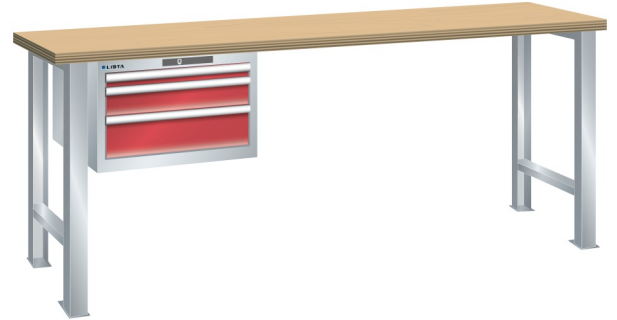

WERKBANK, B1500 X D700 X H840, 3 LADES

LISTA

Omschrijving

Een werkbank is eigenlijk niet compleet zonder een schuifladenkast. Het is wel zo handig om de benodigde gereedschappen of hulpmiddelen direct bij de hand te hebben.

Hieronder vindt u een werkbank, voorzien van een kleine Lista ladenkast, met maximaal 4 schuifladen, die onder het werkblad is gemonteerd. Doordat af fabriek alle rampa's zijn geplaatst voor elke mogelijke configuratie kunt u de ladenkast bijvoorbeeld snel en eenvoudig naar de andere zijde verplaatsen. Maar dus ook met hetzelfde gemak een extra ladenkast monteren.

Met behulp van het uitgebreide pakket indelingsmateriaal is het mogelijk elke lade volledig naar eigen inzicht en behoefte in te delen, zodat de beschikbare ruimte optimaal benut wordt. Van lineaal tot vijl, van plakbandapparaat tot soldeerbout, van potlood tot plastic zakje, alles georganiseerd, alles op zijn eigen plekje, zo voor de grijp.

Kenmerken

- Multiplex werkblad (40 mm dik)
- Breedte: 1500 mm
- Diepte: 700 mm
- Hoogte: 840 mm
- 3 schuiflades
- Ladeindeling: 1x50 / 1x100 / 1x150
- Nuttige ladeafmeting: 459mm x 459mm
- Draagvermogen lades 75kg
- Exclusief indelingsmateriaal