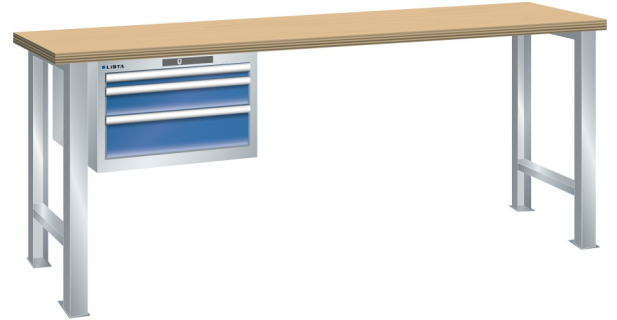

WERKBANK, B1500 X D700 X H840, 3 LADES

LISTA

Omschrijving

Een werkbank is eigenlijk niet compleet zonder een schuifladenkast. Het is wel zo handig om de benodigde gereedschappen of hulpmiddelen direct bij de hand te hebben.

Hieronder vindt u een werkbank, voorzien van een kleine Lista ladenkast, met maximaal 4 schuifladen, die onder het werkblad is gemonteerd. Doordat af fabriek alle rampa's zijn geplaatst voor elke mogelijke configuratie kunt u de ladenkast bijvoorbeeld snel en eenvoudig naar de andere zijde verplaatsen. Maar dus ook met hetzelfde gemak een extra ladenkast monteren.

Met behulp van het uitgebreide pakket indelingsmateriaal is het mogelijk elke lade volledig naar eigen inzicht en behoefte in te delen, zodat de beschikbare ruimte optimaal benut wordt. Van lineaal tot vijl, van plakbandapparaat tot soldeerbout, van potlood tot plastic zakje, alles georganiseerd, alles op zijn eigen plekje, zo voor de grijp.

Kenmerken

- Multiplex werkblad (40 mm dik)
- Breedte: 1500 mm
- Diepte: 700 mm
- Hoogte: 840 mm
- 3 schuiflades
- Ladeindeling: 1x50 / 1x100 / 1x150
- Nuttige ladeafmeting: 459mm x 459mm
- Draagvermogen lades 75kg
- Exclusief indelingsmateriaal