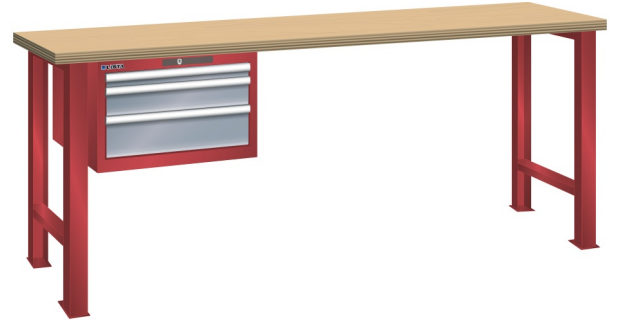

WERKBANK, B1500 X D700 X H840, 3 LADES

LISTA

Omschrijving

Een werkbank is eigenlijk niet compleet zonder een schuifladenkast. Het is wel zo handig om de benodigde gereedschappen of hulpmiddelen direct bij de hand te hebben.

Hieronder vindt u een werkbank, voorzien van een kleine Lista ladenkast, met maximaal 4 schuifladen, die onder het werkblad is gemonteerd. Doordat af fabriek alle rampa's zijn geplaatst voor elke mogelijke configuratie kunt u de ladenkast bijvoorbeeld snel en eenvoudig naar de andere zijde verplaatsen. Maar dus ook met hetzelfde gemak een extra ladenkast monteren.

Met behulp van het uitgebreide pakket indelingsmateriaal is het mogelijk elke lade volledig naar eigen inzicht en behoefte in te delen, zodat de beschikbare ruimte optimaal benut wordt. Van lineaal tot vijl, van plakbandapparaat tot soldeerbout, van potlood tot plastic zakje, alles georganiseerd, alles op zijn eigen plekje, zo voor de grijp.

Kenmerken

- Multiplex werkblad (40 mm dik)
- Breedte: 1500 mm
- Diepte: 700 mm
- Hoogte: 840 mm
- 3 schuiflades
- Ladeindeling: 1x50 / 1x100 / 1x150
- Nuttige ladeafmeting: 459mm x 459mm
- Draagvermogen lades 75kg
- Exclusief indelingsmateriaal