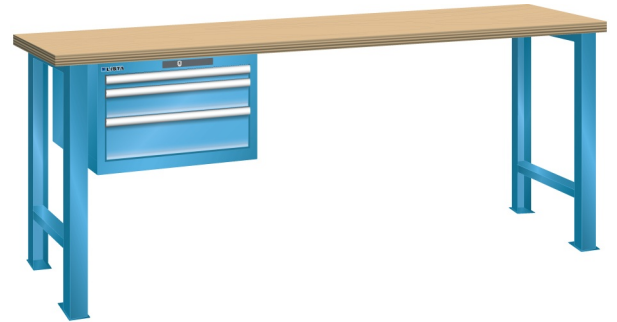

WERKBANK, B2000 X D700 X H840, 3 LADES

LISTA

Omschrijving

Een werkbank is eigenlijk niet compleet zonder een schuifladenkast. Het is wel zo handig om de benodigde gereedschappen of hulpmiddelen direct bij de hand te hebben.

Hieronder vindt u een werkbank, voorzien van een kleine Lista ladenkast, met maximaal 4 schuifladen, die onder het werkblad is gemonteerd. Doordat af fabriek alle rampa's zijn geplaatst voor elke mogelijke configuratie kunt u de ladenkast bijvoorbeeld snel en eenvoudig naar de andere zijde verplaatsen. Maar dus ook met hetzelfde gemak een extra ladenkast monteren.

Met behulp van het uitgebreide pakket indelingsmateriaal is het mogelijk elke lade volledig naar eigen inzicht en behoefte in te delen, zodat de beschikbare ruimte optimaal benut wordt. Van lineaal tot vijl, van plakbandapparaat tot soldeerbout, van potlood tot plastic zakje, alles georganiseerd, alles op zijn eigen plekje, zo voor de grijp.

Kenmerken

- Multiplex werkblad (40 mm dik)
- Breedte: 2000 mm
- Diepte: 700 mm
- Hoogte: 840 mm
- 3 schuiflades
- Ladeindeling: 1x50 / 1x100 / 1x150
- Nuttige ladeafmeting: 459mm x 459mm
- Draagvermogen lades 75kg
- Exclusief indelingsmateriaal