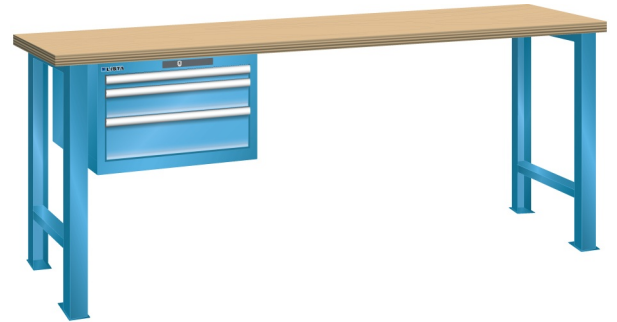

## WERKBANK, B2000 X D700 X H840, 3 LADES

### Omschrijving

Een werkbank is eigenlijk niet compleet zonder een schuifladenkast. Het is wel zo handig om de benodigde gereedschappen of hulpmiddelen direct bij de hand te hebben.

Hieronder vindt u een werkbank, voorzien van een kleine Lista ladenkast, met maximaal 4 schuifladen, die onder het werkblad is gemonteerd. Doordat af fabriek alle rampa's zijn geplaatst voor elke mogelijke configuratie kunt u de ladenkast bijvoorbeeld snel en eenvoudig naar de andere zijde verplaatsen. Maar dus ook met hetzelfde gemak een extra ladenkast monteren.

### Kenmerken

- Multiplex werkblad (40 mm dik)
- Breedte: 2000 mm
- Diepte: 700 mm
- Hoogte: 840 mm
- 3 schuiflades
- Ladeindeling: 1x50 / 1x100 / 1x150
- Nuttige ladeafmeting: 459mm x 459mm
- Draagvermogen lades 75kg
- Exclusief indelingsmateriaal