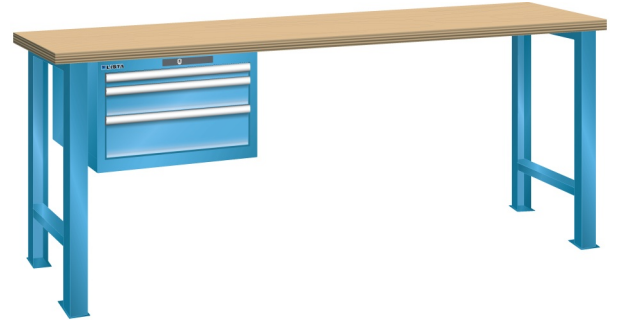

## WERKBANK, B2000 X D700 X H840, 3 LADES

### Omschrijving

Een werkbank is eigenlijk niet compleet zonder een schuifladenkast. Het is wel zo handig om de benodigde gereedschappen of hulpmiddelen direct bij de hand te hebben.

Hieronder vindt u een werkbank, voorzien van een kleine Lista ladenkast, met maximaal 4 schuifladen, die onder het werkblad is gemonteerd. Doordat af fabriek alle rampa's zijn geplaatst voor elke mogelijke configuratie kunt u de ladenkast bijvoorbeeld snel en eenvoudig naar de andere zijde verplaatsen. Maar dus ook met hetzelfde gemak een extra ladenkast monteren.

### Kenmerken

- Multiplex werkblad (40 mm dik)
- Breedte: 2000 mm
- Diepte: 700 mm
- Hoogte: 840 mm
- 3 schuiflades
- Ladeindeling: 1x50 / 1x100 / 1x150
- Nuttige ladeafmeting: 459mm x 459mm
- Draagvermogen lades 75kg
- Exclusief indelingsmateriaal