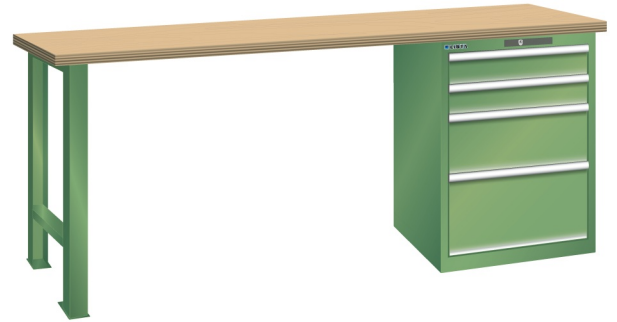

WERKBANK, B1500 X D700 X H840, 4 LADES

LISTA

Omschrijving

Een werkbank met schuifladenkast of een schuifladenkast met werkblad? Onderstaand biedt Listashop.nl u een aantal variaties aan, die qua configuratie in het verleden vaak zo zijn samengesteld en verkocht. En dat de praktijk de beste leermeester is behoeft geen betoog. De ladenkasten zijn allemaal 27E breed en 27 of 36E diep. Dit geeft een nuttige ladeafmeting van respectievelijk 459 x 459 mm en 459 x 612 mm. Doordat de werkbladen af fabriek voorbereid zijn voor montage van alle soorten en maten ladenkasten in elk mogelijke configuratie, kunt u bijvoorbeeld de kast snel en eenvoudig verplaatsen naar de andere zijde van de werkbank. Of naderhand nog een schuifladenkast monteren. (wel van exact dezelfde hoogte)

Het uitgebreide programma indelingsmateriaal biedt u de mogelijkheid elke schuiflade zo efficiënt mogelijk in te delen en geschikt te maken voor de gewenste opslag. Zo maakt u optimaal gebruik van de beschikbare ruimte. En aan een nette werkplek is het prettig werken.

Kenmerken

- Multiplex werkblad (40 mm dik)
- Breedte: 1500 mm
- Diepte: 700 mm
- Hoogte: 840 mm
- 4 schuiflades
- Ladeindeling: 2x100 / 1x200 / 1x300
- Nuttige ladeafmeting: 459mm x 459mm
- Draagvermogen lades 75kg
- Exclusief indelingsmateriaal