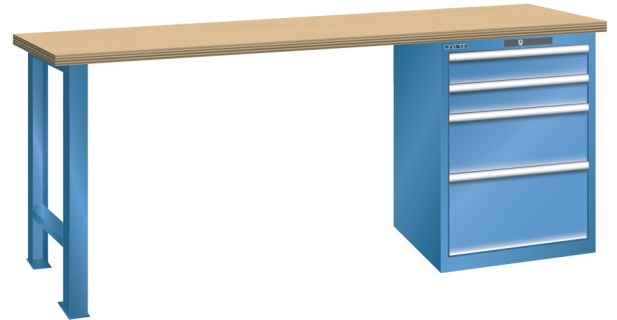

WERKBANK, B1500 X D700 X H840, 4 LADES

LISTA

Omschrijving

Een werkbank met schuifladenkast of een schuifladenkast met werkblad? Onderstaand biedt Listashop.nl u een aantal variaties aan, die qua configuratie in het verleden vaak zo zijn samengesteld en verkocht. En dat de praktijk de beste leermeester is behoeft geen betoog. De ladenkasten zijn allemaal 27E breed en 27 of 36E diep. Dit geeft een nuttige ladeafmeting van respectievelijk 459 x 459 mm en 459 x 612 mm. Doordat de werkbladen af fabriek voorbereid zijn voor montage van alle soorten en maten ladenkasten in elk mogelijke configuratie, kunt u bijvoorbeeld de kast snel en eenvoudig verplaatsen naar de andere zijde van de werkbank. Of naderhand nog een schuifladenkast monteren. (wel van exact dezelfde hoogte)

Het uitgebreide programma indelingsmateriaal biedt u de mogelijkheid elke schuiflade zo efficiënt mogelijk in te delen en geschikt te maken voor de gewenste opslag. Zo maakt u optimaal gebruik van de beschikbare ruimte. En aan een nette werkplek is het prettig werken.

Kenmerken

- Multiplex werkblad (40 mm dik)
- Breedte: 1500 mm
- Diepte: 700 mm
- Hoogte: 840 mm
- 4 schuiflades
- Ladeindeling: 2x100 / 1x200 / 1x300
- Nuttige ladeafmeting: 459mm x 459mm
- Draagvermogen lades 75kg
- Exclusief indelingsmateriaal