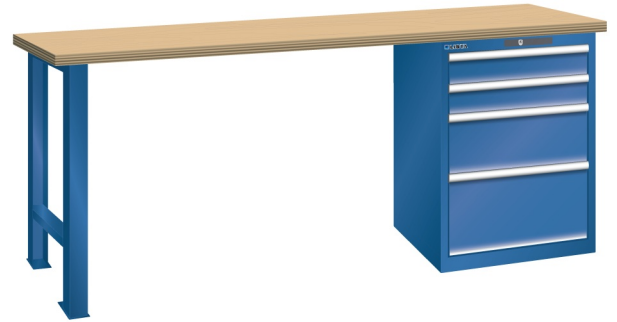

## WERKBANK, B1500 X D700 X H840, 4 LADES

### Omschrijving

Een werkbank met schuifladenkast of een schuifladenkast met werkblad? Onderstaand biedt Listashop.nl u een aantal variaties aan, die qua configuratie in het verleden vaak zo zijn samengesteld en verkocht. En dat de praktijk de beste leermeester is behoeft geen betoog. De ladenkasten zijn allemaal 27E breed en 27 of 36E diep. Dit geeft een nuttige ladeafmeting van respectievelijk 459 x 459 mm en 459 x 612 mm. Doordat de werkbladen af fabriek voorbereid zijn voor montage van alle soorten en maten ladenkasten in elk mogelijke configuratie, kunt u bijvoorbeeld de kast snel en eenvoudig verplaatsen naar de andere zijde van de werkbank. Of naderhand nog een schuifladenkast monteren. (wel van exact dezelfde hoogte)

### Kenmerken

- Multiplex werkblad (40 mm dik)
- Breedte: 1500 mm
- Diepte: 700 mm
- Hoogte: 840 mm
- 4 schuiflades
- Ladeindeling: 2x100 / 1x200 / 1x300
- Nuttige ladeafmeting: 459mm x 459mm
- Draagvermogen lades 75kg
- Exclusief indelingsmateriaal