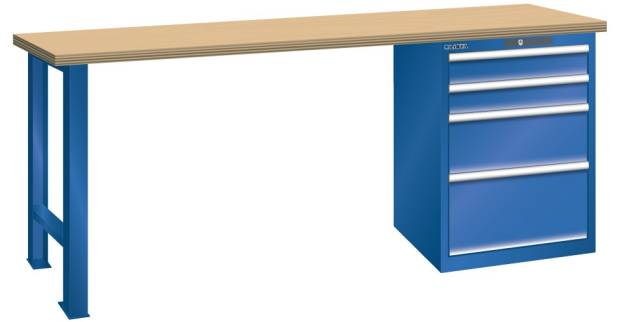

WERKBANK, B1500 X D700 X H840, 4 LADES

LISTA

Omschrijving

Een werkbank met schuifladenkast of een schuifladenkast met werkblad? Onderstaand biedt Listashop.nl u een aantal variaties aan, die qua configuratie in het verleden vaak zo zijn samengesteld en verkocht. En dat de praktijk de beste leermeester is behoeft geen betoog. De ladenkasten zijn allemaal 27E breed en 27 of 36E diep. Dit geeft een nuttige ladeafmeting van respectievelijk 459 x 459 mm en 459 x 612 mm. Doordat de werkbladen af fabriek voorbereid zijn voor montage van alle soorten en maten ladenkasten in elk mogelijke configuratie, kunt u bijvoorbeeld de kast snel en eenvoudig verplaatsen naar de andere zijde van de werkbank. Of naderhand nog een schuifladenkast monteren. (wel van exact dezelfde hoogte)

Het uitgebreide programma indelingsmateriaal biedt u de mogelijkheid elke schuiflade zo efficiënt mogelijk in te delen en geschikt te maken voor de gewenste opslag. Zo maakt u optimaal gebruik van de beschikbare ruimte. En aan een nette werkplek is het prettig werken.

Kenmerken

- Multiplex werkblad (40 mm dik)
- Breedte: 1500 mm
- Diepte: 700 mm
- Hoogte: 840 mm
- 4 schuiflades
- Ladeindeling: 2x100 / 1x200 / 1x300
- Nuttige ladeafmeting: 459mm x 459mm
- Draagvermogen lades 75kg
- Exclusief indelingsmateriaal