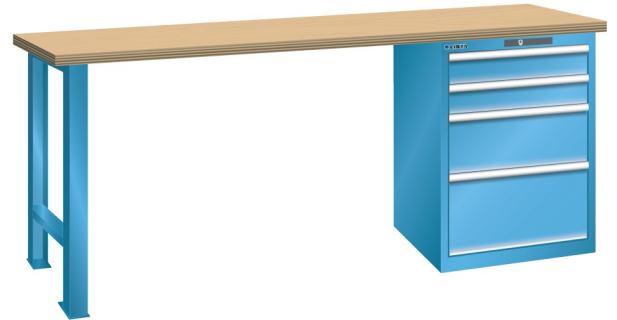

## WERKBANK, B2000 X D700 X H840, 4 LADES

### Omschrijving

Een werkbank met schuifladenkast of een schuifladenkast met werkblad? Onderstaand biedt Listashop.nl u een aantal variaties aan, die qua configuratie in het verleden vaak zo zijn samengesteld en verkocht. En dat de praktijk de beste leermeester is behoeft geen betoog. De ladenkasten zijn allemaal 27E breed en 27 of 36E diep. Dit geeft een nuttige ladeafmeting van respectievelijk 459 x 459 mm en 459 x 612 mm. Doordat de werkbladen af fabriek voorbereid zijn voor montage van alle soorten en maten ladenkasten in elk mogelijke configuratie, kunt u bijvoorbeeld de kast snel en eenvoudig verplaatsen naar de andere zijde van de werkbank. Of naderhand nog een schuifladenkast monteren. (wel van exact dezelfde hoogte)

### Kenmerken

- Multiplex werkblad (40 mm dik)
- Breedte: 2000 mm
- Diepte: 700 mm
- Hoogte: 840 mm
- 4 schuiflades
- Ladeindeling: 2x100 / 1x200 / 1x300
- Nuttige ladeafmeting: 459mm x 459mm
- Draagvermogen lades 75kg
- Exclusief indelingsmateriaal