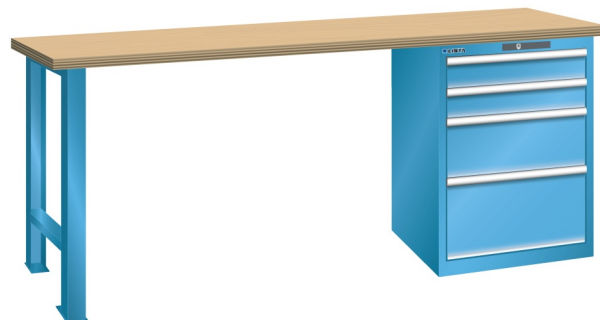

WERKBANK, B2000 X D700 X H840, 4 LADES

LISTA

Omschrijving

Een werkbank met schuifladenkast of een schuifladenkast met werkblad? Onderstaand biedt Listashop.nl u een aantal variaties aan, die qua configuratie in het verleden vaak zo zijn samengesteld en verkocht. En dat de praktijk de beste leermeester is behoeft geen betoog. De ladenkasten zijn allemaal 27E breed en 27 of 36E diep. Dit geeft een nuttige ladeafmeting van respectievelijk 459 x 459 mm en 459 x 612 mm. Doordat de werkbladen af fabriek voorbereid zijn voor montage van alle soorten en maten ladenkasten in elk mogelijke configuratie, kunt u bijvoorbeeld de kast snel en eenvoudig verplaatsen naar de andere zijde van de werkbank. Of naderhand nog een schuifladenkast monteren. (wel van exact dezelfde hoogte)

Het uitgebreide programma indelingsmateriaal biedt u de mogelijkheid elke schuiflade zo efficiënt mogelijk in te delen en geschikt te maken voor de gewenste opslag. Zo maakt u optimaal gebruik van de beschikbare ruimte. En aan een nette werkplek is het prettig werken.

Kenmerken

- Multiplex werkblad (40 mm dik)
- Breedte: 2000 mm
- Diepte: 700 mm
- Hoogte: 840 mm
- 4 schuiflades
- Ladeindeling: 2x100 / 1x200 / 1x300
- Nuttige ladeafmeting: 459mm x 459mm
- Draagvermogen lades 75kg
- Exclusief indelingsmateriaal