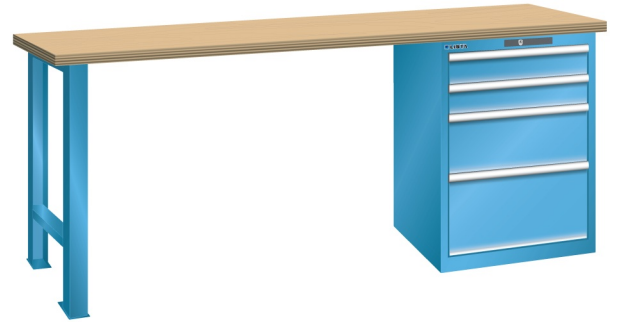

## WERKBANK, B2000 X D700 X H840, 4 LADES

### Omschrijving

Een werkbank met schuifladenkast of een schuifladenkast met werkblad? Onderstaand biedt Listashop.nl u een aantal variaties aan, die qua configuratie in het verleden vaak zo zijn samengesteld en verkocht. En dat de praktijk de beste leermeester is behoeft geen betoog. De ladenkasten zijn allemaal 27E breed en 27 of 36E diep. Dit geeft een nuttige ladeafmeting van respectievelijk 459 x 459 mm en 459 x 612 mm. Doordat de werkbladen af fabriek voorbereid zijn voor montage van alle soorten en maten ladenkasten in elk mogelijke configuratie, kunt u bijvoorbeeld de kast snel en eenvoudig verplaatsen naar de andere zijde van de werkbank. Of naderhand nog een schuifladenkast monteren. (wel van exact dezelfde hoogte)

### Kenmerken

- Multiplex werkblad (40 mm dik)
- Breedte: 2000 mm
- Diepte: 700 mm
- Hoogte: 840 mm
- 4 schuiflades
- Ladeindeling: 2x100 / 1x200 / 1x300
- Nuttige ladeafmeting: 459mm x 459mm
- Draagvermogen lades 75kg
- Exclusief indelingsmateriaal