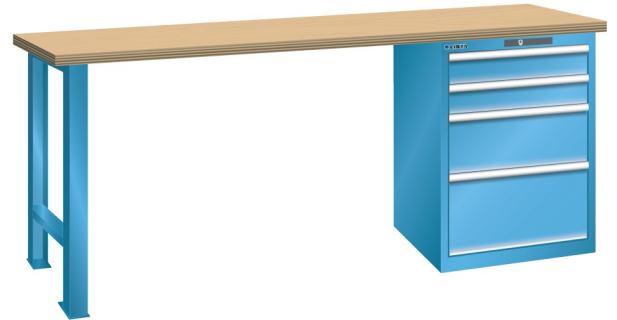

WERKBANK, B2000 X D700 X H840, 4 LADES

LISTA

Omschrijving

Een werkbank met schuifladenkast of een schuifladenkast met werkblad? Onderstaand biedt Listashop.nl u een aantal variaties aan, die qua configuratie in het verleden vaak zo zijn samengesteld en verkocht. En dat de praktijk de beste leermeester is behoeft geen betoog. De ladenkasten zijn allemaal 27E breed en 27 of 36E diep. Dit geeft een nuttige ladeafmeting van respectievelijk 459 x 459 mm en 459 x 612 mm. Doordat de werkbladen af fabriek voorbereid zijn voor montage van alle soorten en maten ladenkasten in elk mogelijke configuratie, kunt u bijvoorbeeld de kast snel en eenvoudig verplaatsen naar de andere zijde van de werkbank. Of naderhand nog een schuifladenkast monteren. (wel van exact dezelfde hoogte)

Het uitgebreide programma indelingsmateriaal biedt u de mogelijkheid elke schuiflade zo efficiënt mogelijk in te delen en geschikt te maken voor de gewenste opslag. Zo maakt u optimaal gebruik van de beschikbare ruimte. En aan een nette werkplek is het prettig werken.

Kenmerken

- Multiplex werkblad (40 mm dik)
- Breedte: 2000 mm
- Diepte: 700 mm
- Hoogte: 840 mm
- 4 schuiflades
- Ladeindeling: 2x100 / 1x200 / 1x300
- Nuttige ladeafmeting: 459mm x 459mm
- Draagvermogen lades 75kg
- Exclusief indelingsmateriaal