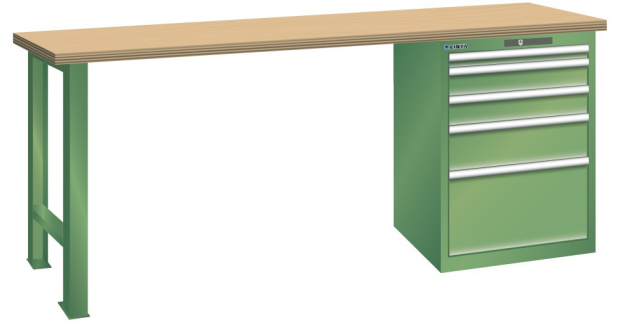

WERKBANK, B1500 X D700 X H840, 5 LADES

LISTA

Omschrijving

Een werkbank met schuifladenkast of een schuifladenkast met werkblad? Onderstaand biedt Listashop.nl u een aantal variaties aan, die qua configuratie in het verleden vaak zo zijn samengesteld en verkocht. En dat de praktijk de beste leermeester is behoeft geen betoog. De ladenkasten zijn allemaal 27E breed en 27 of 36E diep. Dit geeft een nuttige ladeafmeting van respectievelijk 459 x 459 mm en 459 x 612 mm. Doordat de werkbladen af fabriek voorbereid zijn voor montage van alle soorten en maten ladenkasten in elk mogelijke configuratie, kunt u bijvoorbeeld de kast snel en eenvoudig verplaatsen naar de andere zijde van de werkbank. Of naderhand nog een schuifladenkast monteren. (wel van exact dezelfde hoogte)

Het uitgebreide programma indelingsmateriaal biedt u de mogelijkheid elke schuiflade zo efficiënt mogelijk in te delen en geschikt te maken voor de gewenste opslag. Zo maakt u optimaal gebruik van de beschikbare ruimte. En aan een nette werkplek is het prettig werken.

Kenmerken

- Multiplex werkblad (40 mm dik)
- Breedte: 1500 mm
- Diepte: 700 mm
- Hoogte: 840 mm
- 5 schuiflades
- Ladeindeling: 1X50 / 2x100 / 1x150 / 1x300
- Nuttige ladeafmeting: 459mm x 459mm
- Draagvermogen lades 75kg
- Exclusief indelingsmateriaal