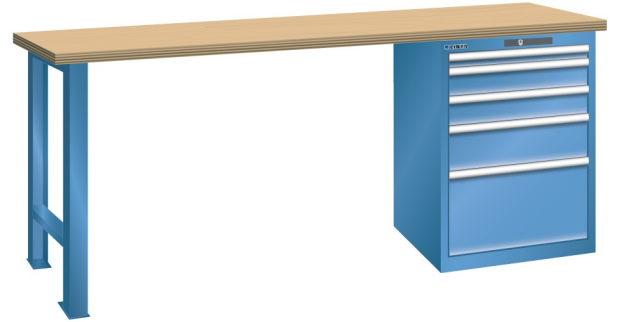

WERKBANK, B1500 X D700 X H840, 5 LADES

LISTA

Omschrijving

Een werkbank met schuifladenkast of een schuifladenkast met werkblad? Onderstaand biedt Listashop.nl u een aantal variaties aan, die qua configuratie in het verleden vaak zo zijn samengesteld en verkocht. En dat de praktijk de beste leermeester is behoeft geen betoog. De ladenkasten zijn allemaal 27E breed en 27 of 36E diep. Dit geeft een nuttige ladeafmeting van respectievelijk 459 x 459 mm en 459 x 612 mm. Doordat de werkbladen af fabriek voorbereid zijn voor montage van alle soorten en maten ladenkasten in elk mogelijke configuratie, kunt u bijvoorbeeld de kast snel en eenvoudig verplaatsen naar de andere zijde van de werkbank. Of naderhand nog een schuifladenkast monteren. (wel van exact dezelfde hoogte)

Het uitgebreide programma indelingsmateriaal biedt u de mogelijkheid elke schuiflade zo efficiënt mogelijk in te delen en geschikt te maken voor de gewenste opslag. Zo maakt u optimaal gebruik van de beschikbare ruimte. En aan een nette werkplek is het prettig werken.

Kenmerken

- Multiplex werkblad (40 mm dik)
- Breedte: 1500 mm
- Diepte: 700 mm
- Hoogte: 840 mm
- 5 schuiflades
- Ladeindeling: 1X50 / 2x100 / 1x150 / 1x300
- Nuttige ladeafmeting: 459mm x 459mm
- Draagvermogen lades 75kg
- Exclusief indelingsmateriaal