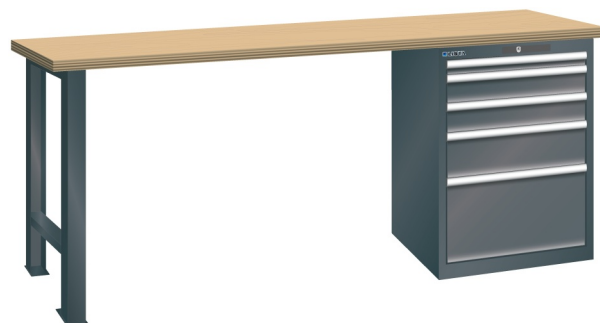

## WERKBANK, B1500 X D700 X H840, 5 LADES

### Omschrijving

Een werkbank met schuifladenkast of een schuifladenkast met werkblad? Onderstaand biedt Listashop.nl u een aantal variaties aan, die qua configuratie in het verleden vaak zo zijn samengesteld en verkocht. En dat de praktijk de beste leermeester is behoeft geen betoog. De ladenkasten zijn allemaal 27E breed en 27 of 36E diep. Dit geeft een nuttige ladeafmeting van respectievelijk 459 x 459 mm en 459 x 612 mm. Doordat de werkbladen af fabriek voorbereid zijn voor montage van alle soorten en maten ladenkasten in elk mogelijke configuratie, kunt u bijvoorbeeld de kast snel en eenvoudig verplaatsen naar de andere zijde van de werkbank. Of naderhand nog een schuifladenkast monteren. (wel van exact dezelfde hoogte)

### Kenmerken

- Multiplex werkblad (40 mm dik)
- Breedte: 1500 mm
- Diepte: 700 mm
- Hoogte: 840 mm
- 5 schuiflades
- Ladeindeling: 1X50 / 2x100 / 1x150 / 1x300
- Nuttige ladeafmeting: 459mm x 459mm
- Draagvermogen lades 75kg
- Exclusief indelingsmateriaal