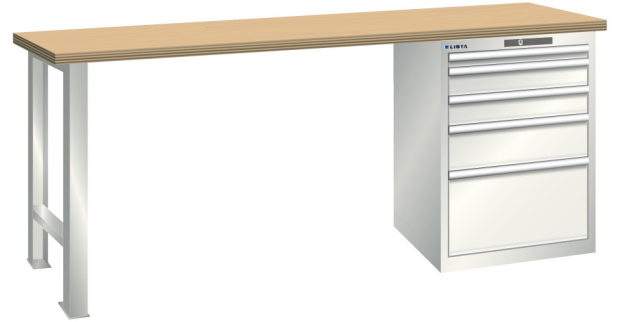

WERKBANK, B1500 X D700 X H840, 5 LADES

LISTA

Omschrijving

Een werkbank met schuifladenkast of een schuifladenkast met werkblad? Onderstaand biedt Listashop.nl u een aantal variaties aan, die qua configuratie in het verleden vaak zo zijn samengesteld en verkocht. En dat de praktijk de beste leermeester is behoeft geen betoog. De ladenkasten zijn allemaal 27E breed en 27 of 36E diep. Dit geeft een nuttige ladeafmeting van respectievelijk 459 x 459 mm en 459 x 612 mm. Doordat de werkbladen af fabriek voorbereid zijn voor montage van alle soorten en maten ladenkasten in elk mogelijke configuratie, kunt u bijvoorbeeld de kast snel en eenvoudig verplaatsen naar de andere zijde van de werkbank. Of naderhand nog een schuifladenkast monteren. (wel van exact dezelfde hoogte)

Het uitgebreide programma indelingsmateriaal biedt u de mogelijkheid elke schuiflade zo efficiënt mogelijk in te delen en geschikt te maken voor de gewenste opslag. Zo maakt u optimaal gebruik van de beschikbare ruimte. En aan een nette werkplek is het prettig werken.

Kenmerken

- Multiplex werkblad (40 mm dik)
- Breedte: 1500 mm
- Diepte: 700 mm
- Hoogte: 840 mm
- 5 schuiflades
- Ladeindeling: 1X50 / 2x100 / 1x150 / 1x300
- Nuttige ladeafmeting: 459mm x 459mm
- Draagvermogen lades 75kg
- Exclusief indelingsmateriaal