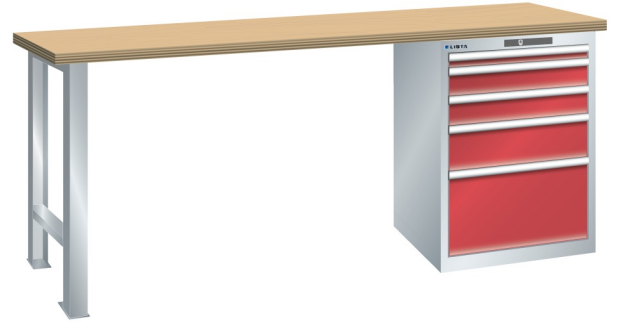

WERKBANK, B1500 X D700 X H840, 5 LADES

LISTA

Omschrijving

Een werkbank met schuifladenkast of een schuifladenkast met werkblad? Onderstaand biedt Listashop.nl u een aantal variaties aan, die qua configuratie in het verleden vaak zo zijn samengesteld en verkocht. En dat de praktijk de beste leermeester is behoeft geen betoog. De ladenkasten zijn allemaal 27E breed en 27 of 36E diep. Dit geeft een nuttige ladeafmeting van respectievelijk 459 x 459 mm en 459 x 612 mm. Doordat de werkbladen af fabriek voorbereid zijn voor montage van alle soorten en maten ladenkasten in elk mogelijke configuratie, kunt u bijvoorbeeld de kast snel en eenvoudig verplaatsen naar de andere zijde van de werkbank. Of naderhand nog een schuifladenkast monteren. (wel van exact dezelfde hoogte)

Het uitgebreide programma indelingsmateriaal biedt u de mogelijkheid elke schuiflade zo efficiënt mogelijk in te delen en geschikt te maken voor de gewenste opslag. Zo maakt u optimaal gebruik van de beschikbare ruimte. En aan een nette werkplek is het prettig werken.

Kenmerken

- Multiplex werkblad (40 mm dik)
- Breedte: 1500 mm
- Diepte: 700 mm
- Hoogte: 840 mm
- 5 schuiflades
- Ladeindeling: 1X50 / 2x100 / 1x150 / 1x300
- Nuttige ladeafmeting: 459mm x 459mm
- Draagvermogen lades 75kg
- Exclusief indelingsmateriaal