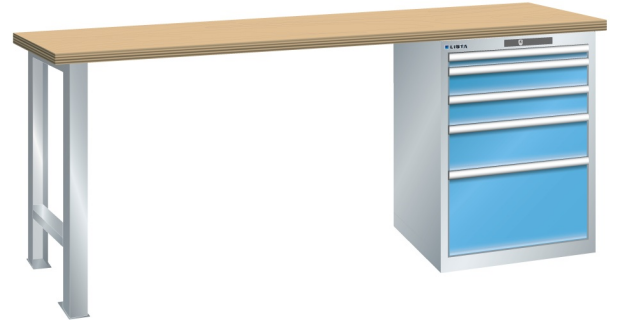

## WERKBANK, B1500 X D700 X H840, 5 LADES

### Omschrijving

Een werkbank met schuifladenkast of een schuifladenkast met werkblad? Onderstaand biedt Listashop.nl u een aantal variaties aan, die qua configuratie in het verleden vaak zo zijn samengesteld en verkocht. En dat de praktijk de beste leermeester is behoeft geen betoog. De ladenkasten zijn allemaal 27E breed en 27 of 36E diep. Dit geeft een nuttige ladeafmeting van respectievelijk 459 x 459 mm en 459 x 612 mm. Doordat de werkbladen af fabriek voorbereid zijn voor montage van alle soorten en maten ladenkasten in elk mogelijke configuratie, kunt u bijvoorbeeld de kast snel en eenvoudig verplaatsen naar de andere zijde van de werkbank. Of naderhand nog een schuifladenkast monteren. (wel van exact dezelfde hoogte)

### Kenmerken

- Multiplex werkblad (40 mm dik)
- Breedte: 1500 mm
- Diepte: 700 mm
- Hoogte: 840 mm
- 5 schuiflades
- Ladeindeling: 1X50 / 2x100 / 1x150 / 1x300
- Nuttige ladeafmeting: 459mm x 459mm
- Draagvermogen lades 75kg
- Exclusief indelingsmateriaal