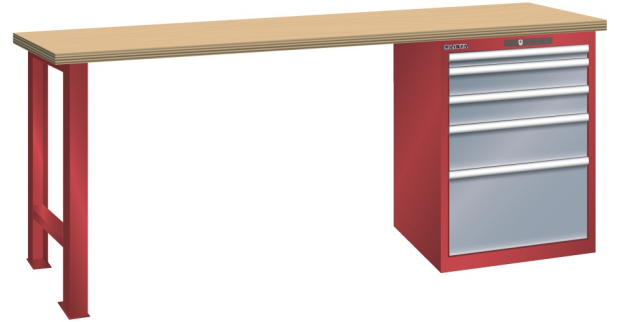

## WERKBANK, B1500 X D700 X H840, 5 LADES

### Omschrijving

Een werkbank met schuifladenkast of een schuifladenkast met werkblad? Onderstaand biedt Listashop.nl u een aantal variaties aan, die qua configuratie in het verleden vaak zo zijn samengesteld en verkocht. En dat de praktijk de beste leermeester is behoeft geen betoog. De ladenkasten zijn allemaal 27E breed en 27 of 36E diep. Dit geeft een nuttige ladeafmeting van respectievelijk 459 x 459 mm en 459 x 612 mm. Doordat de werkbladen af fabriek voorbereid zijn voor montage van alle soorten en maten ladenkasten in elk mogelijke configuratie, kunt u bijvoorbeeld de kast snel en eenvoudig verplaatsen naar de andere zijde van de werkbank. Of naderhand nog een schuifladenkast monteren. (wel van exact dezelfde hoogte)

### Kenmerken

- Multiplex werkblad (40 mm dik)
- Breedte: 1500 mm
- Diepte: 700 mm
- Hoogte: 840 mm
- 5 schuiflades
- Ladeindeling: 1X50 / 2x100 / 1x150 / 1x300
- Nuttige ladeafmeting: 459mm x 459mm
- Draagvermogen lades 75kg
- Exclusief indelingsmateriaal