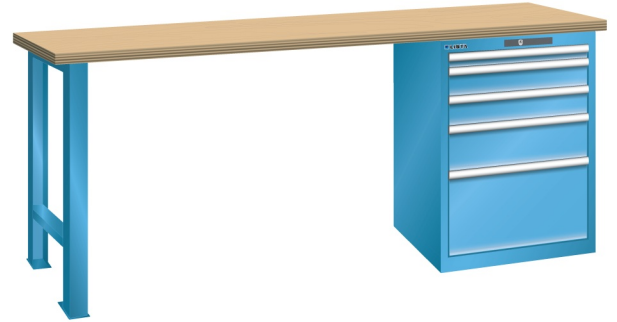

WERKBANK, B2000 X D700 X H840, 5 LADES

LISTA

Omschrijving

Een werkbank met schuifladenkast of een schuifladenkast met werkblad? Onderstaand biedt Listashop.nl u een aantal variaties aan, die qua configuratie in het verleden vaak zo zijn samengesteld en verkocht. En dat de praktijk de beste leermeester is behoeft geen betoog. De ladenkasten zijn allemaal 27E breed en 27 of 36E diep. Dit geeft een nuttige ladeafmeting van respectievelijk 459 x 459 mm en 459 x 612 mm. Doordat de werkbladen af fabriek voorbereid zijn voor montage van alle soorten en maten ladenkasten in elk mogelijke configuratie, kunt u bijvoorbeeld de kast snel en eenvoudig verplaatsen naar de andere zijde van de werkbank. Of naderhand nog een schuifladenkast monteren. (wel van exact dezelfde hoogte)

Het uitgebreide programma indelingsmateriaal biedt u de mogelijkheid elke schuiflade zo efficiënt mogelijk in te delen en geschikt te maken voor de gewenste opslag. Zo maakt u optimaal gebruik van de beschikbare ruimte. En aan een nette werkplek is het prettig werken.

Kenmerken

- Multiplex werkblad (40 mm dik)
- Breedte: 2000 mm
- Diepte: 700 mm
- Hoogte: 840 mm
- 5 schuiflades
- Ladeindeling: 1X50 / 2x100 / 1x150 / 1x300
- Nuttige ladeafmeting: 459mm x 459mm
- Draagvermogen lades 75kg
- Exclusief indelingsmateriaal