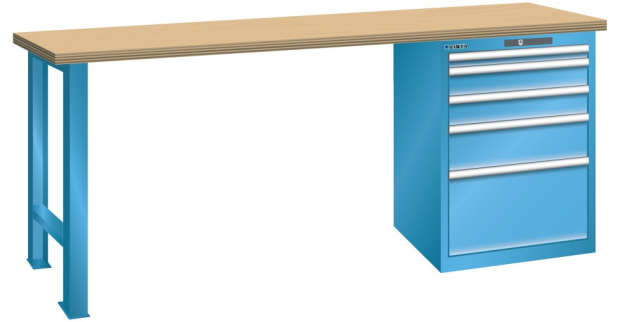

## WERKBANK, B2000 X D700 X H840, 5 LADES

### Omschrijving

Een werkbank met schuifladenkast of een schuifladenkast met werkblad? Onderstaand biedt Listashop.nl u een aantal variaties aan, die qua configuratie in het verleden vaak zo zijn samengesteld en verkocht. En dat de praktijk de beste leermeester is behoeft geen betoog. De ladenkasten zijn allemaal 27E breed en 27 of 36E diep. Dit geeft een nuttige ladeafmeting van respectievelijk 459 x 459 mm en 459 x 612 mm. Doordat de werkbladen af fabriek voorbereid zijn voor montage van alle soorten en maten ladenkasten in elk mogelijke configuratie, kunt u bijvoorbeeld de kast snel en eenvoudig verplaatsen naar de andere zijde van de werkbank. Of naderhand nog een schuifladenkast monteren. (wel van exact dezelfde hoogte)

### Kenmerken

- Multiplex werkblad (40 mm dik)
- Breedte: 2000 mm
- Diepte: 700 mm
- Hoogte: 840 mm
- 5 schuiflades
- Ladeindeling: 1X50 / 2x100 / 1x150 / 1x300
- Nuttige ladeafmeting: 459mm x 459mm
- Draagvermogen lades 75kg
- Exclusief indelingsmateriaal