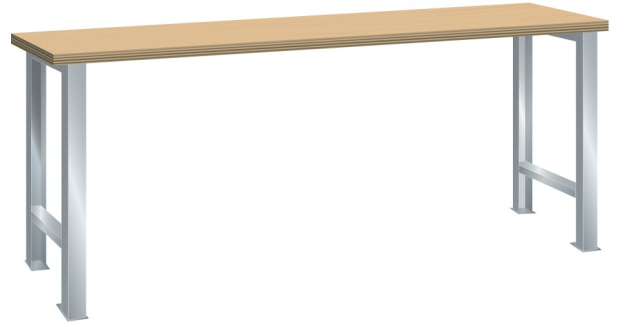

WERKBANK, B1500 X D750 X H840

LISTA

Omschrijving

Of u nu aan een elektronische printplaat of een 4-cilinder motorblok moet werken, een werkbank is onontbeerlijk. Hieronder vindt u de robuuste Lista werkbank in de meest eenvoudige uitvoering. Een multiplex of beuken werkblad op twee brugpoten in een aantal standaard breedte en dieptematen.

Staat de door u gewenste uitvoering of afmeting niet in de Listashop, vraag onze Lista specialisten naar de mogelijkheden.

(40 mm dik)

Kenmerken

- Multiplex werkblad
- Breedte: 1500 mm
- Diepte: 750 mm
- Hoogte: 840 mm