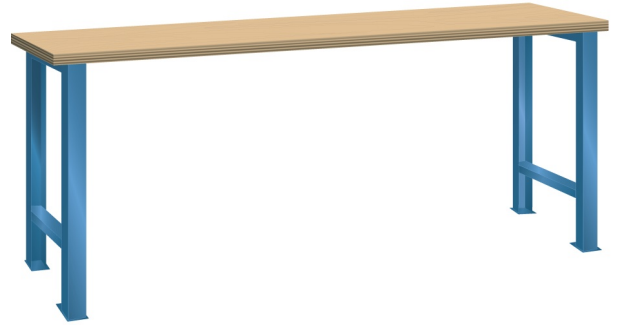

WERKBANK, B1500 X D750 X H840

LISTA

Omschrijving

Of u nu aan een elektronische printplaat of een 4-cilinder motorblok moet werken, een werkbank is onontbeerlijk. Hieronder vindt u de robuuste Lista werkbank in de meest eenvoudige uitvoering. Een multiplex of beuken werkblad op twee brugpoten in een aantal standaard breedte en dieptematen.

Staat de door u gewenste uitvoering of afmeting niet in de Listashop, vraag onze Lista specialisten naar de mogelijkheden.

(40 mm dik)

Kenmerken

- Multiplex werkblad
- Breedte: 1500 mm
- Diepte: 750 mm
- Hoogte: 840 mm