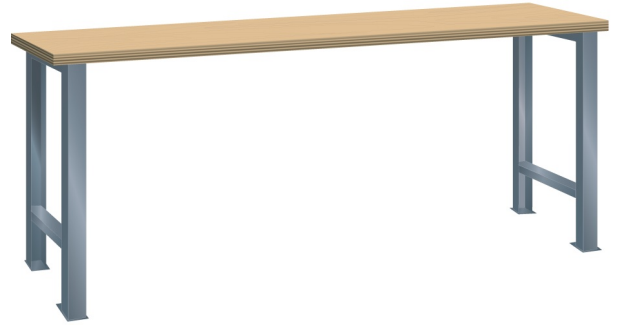

WERKBANK, B1500 X D750 X H840

LISTA

Omschrijving

Of u nu aan een elektronische printplaat of een 4-cilinder motorblok moet werken, een werkbank is onontbeerlijk. Hieronder vindt u de robuuste Lista werkbank in de meest eenvoudige uitvoering. Een multiplex of beuken werkblad op twee brugpoten in een aantal standaard breedte en dieptematen.

Staat de door u gewenste uitvoering of afmeting niet in de Listashop, vraag onze Lista specialisten naar de mogelijkheden.

(40 mm dik)

Kenmerken

- Multiplex werkblad
- Breedte: 1500 mm
- Diepte: 750 mm
- Hoogte: 840 mm